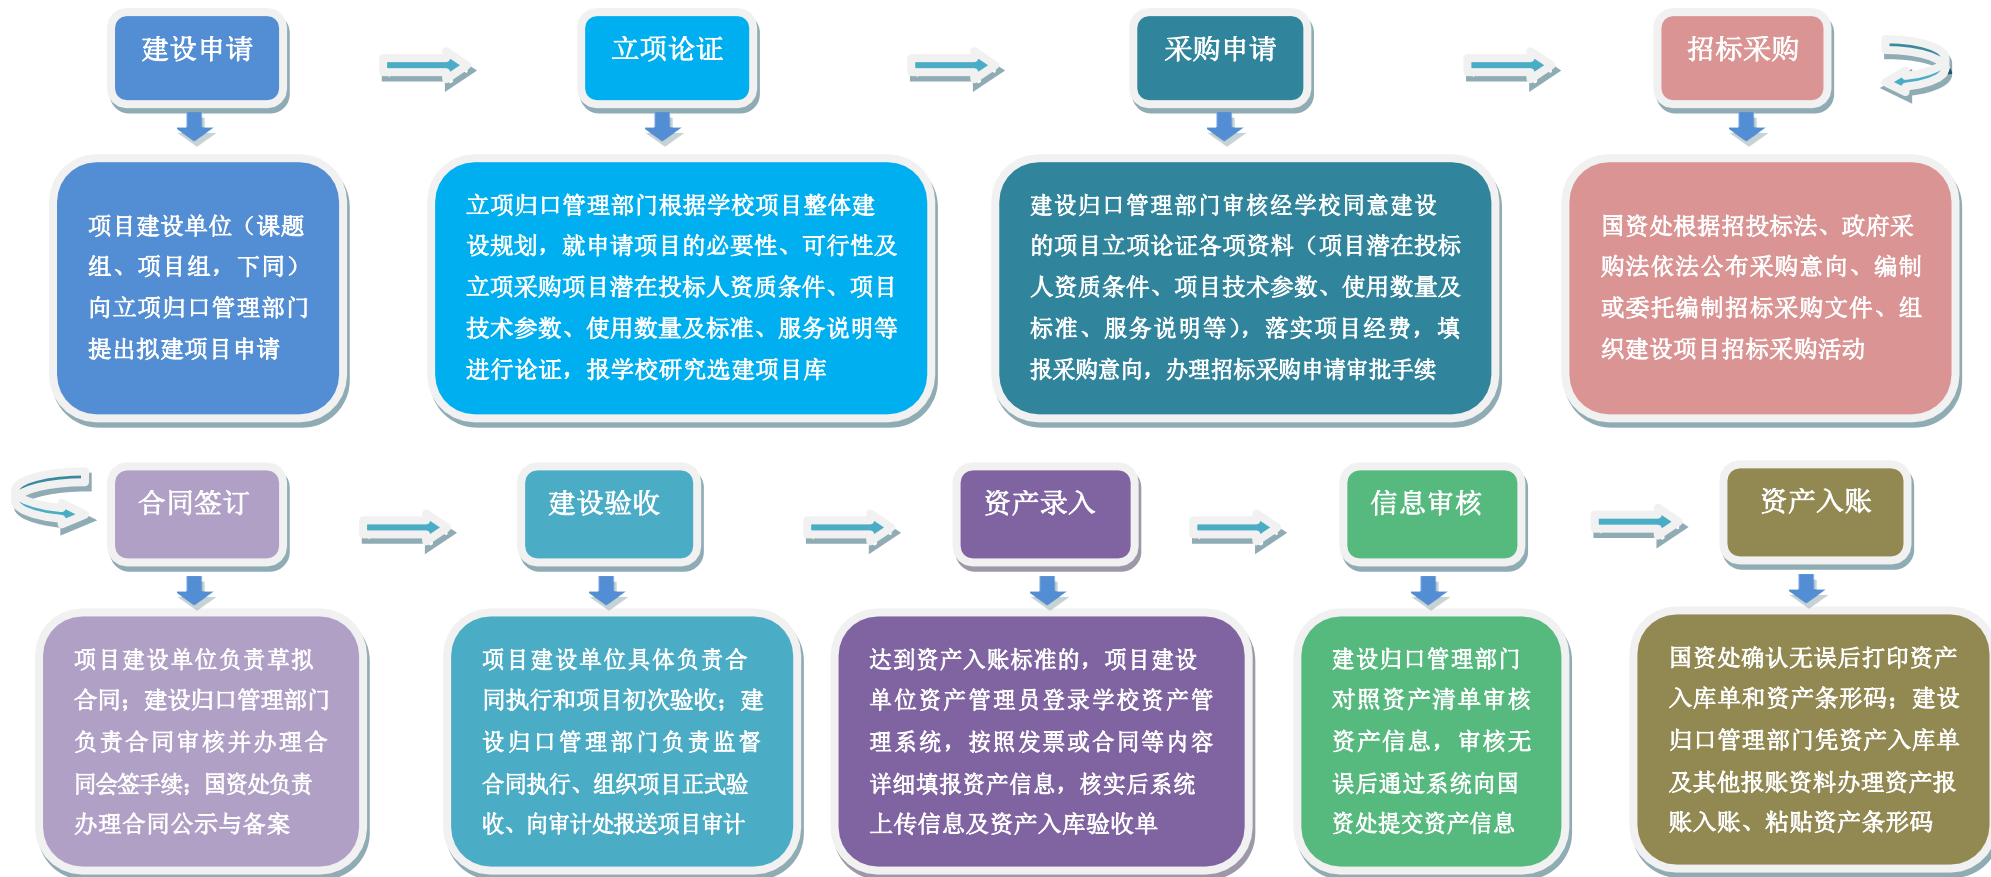

河南牧业经济学院招标采购及资产入账工作全流程简图

注：实验室建设项目中教务处是教学实验室立项归口管理部门、科技处是科研实验室立项归口管理部门、实验室管理处为实验室建设归口管理部门；上述内容及其他建设项目具体规定详见学校有关制度。